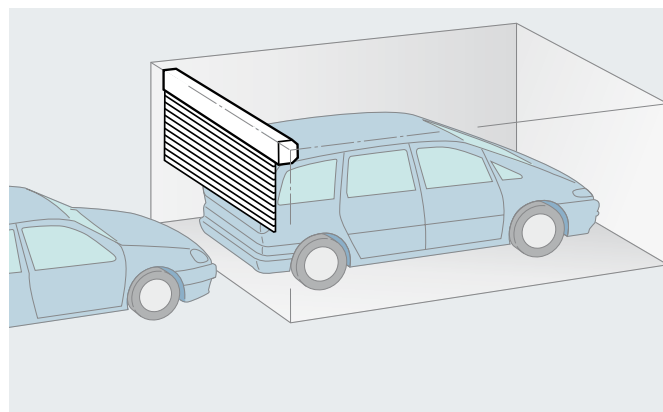

Optim la modernizări

Forma deschiderii garajului nu are nicio importanță la ușile ruluu. Indiferent că este dreptunghiulară, tăiată oblic, sub formă de boltă sau de arc de cerc. Un RollMatic de la Hörmann se va potrivi mereu.

Tehnică convingătoare

Tehnica arcului de tracțiune sprijină sistemul de acționare în timpul deschiderii și a închiderii ușii. În felul acesta se protejează mecanica de acționare. În cazul unei deschideri de necesitate, ușa se deschide manual cu ușurință. Nu va fi nevoie de o manivelă pentru aceasta. Cablurile duble ghidate asigură ușa în mod suplimentar împotriva prăbușirilor.

Amplasarea profilului direct pe axul de înfășurare asigură o blocare sigură și rezistență la efracție. Datorită acestei soluții, cortina nu va putea de fapt fi ridicată.

Sistemul de acționare standard

Sistemul de acționare este ușor de întreținut datorită poziționării acestuia în afara consolei. Pornirile și opririle ușii RollMatic sunt deosebit de line și de silențioase, ceea ce contribuie la menajarea ușii. Datorită arcurilor de compensare și a sistemului automat de deconectare, un sistem suplimentar de siguranță a cantului inferior este de prisos. Butonul de interior și iluminatul garajului sunt deja integrate în carcasa comenzii.