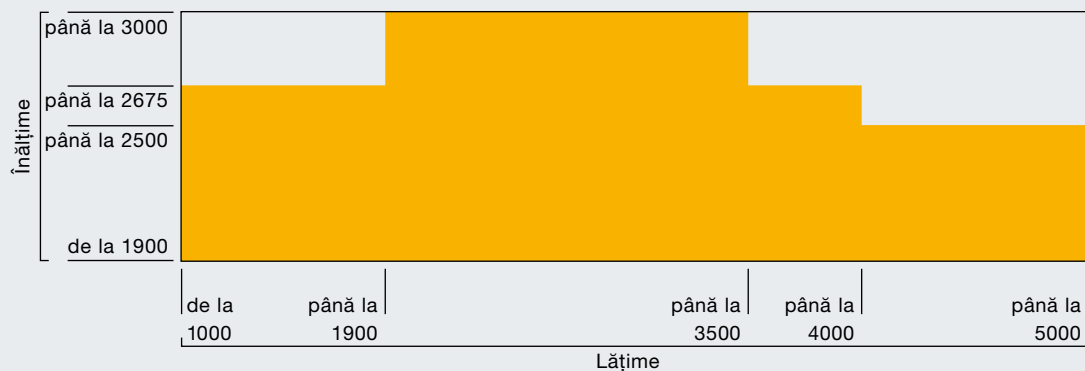

Gamă de dimensiuni