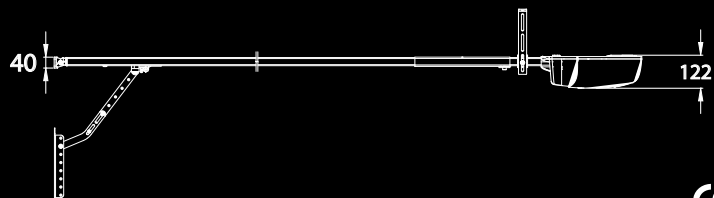

ICARUS

Operatore per porte sezionali e basculanti
Sectional and overhead doors operator

ICARUS KIT

Luce di cortesia.

Courtesy light.

Centrale di comando.

Control board with receiver.

Trasmettitore Venus AV223.

Transmitter Venus AV223.

DATI TECNICI

TECHNICAL DATA

ICARUS

Alimentazione (Vac/50Hz)	Power supply (Vac/50Hz)	24Vdc
Alimentazione motore	Motor power supply	230
Corrente max assorbita (A)	Max absorption (A)	24Vdc ===
Potenza max motore (W)	Max Motor Power (W)	8
Temperatura operativa (°C)	Working temperature (°C)	200
Ciclo di lavoro (%)	Duty cycle (%)	-20<>+55
Forza di spinta max (N)	Max thrust force (N)	70
Velocità max (m/min)	Max speed (m/min)	1000
Peso (Kg)	Weight (Kg)	9,3
		12,8 -14